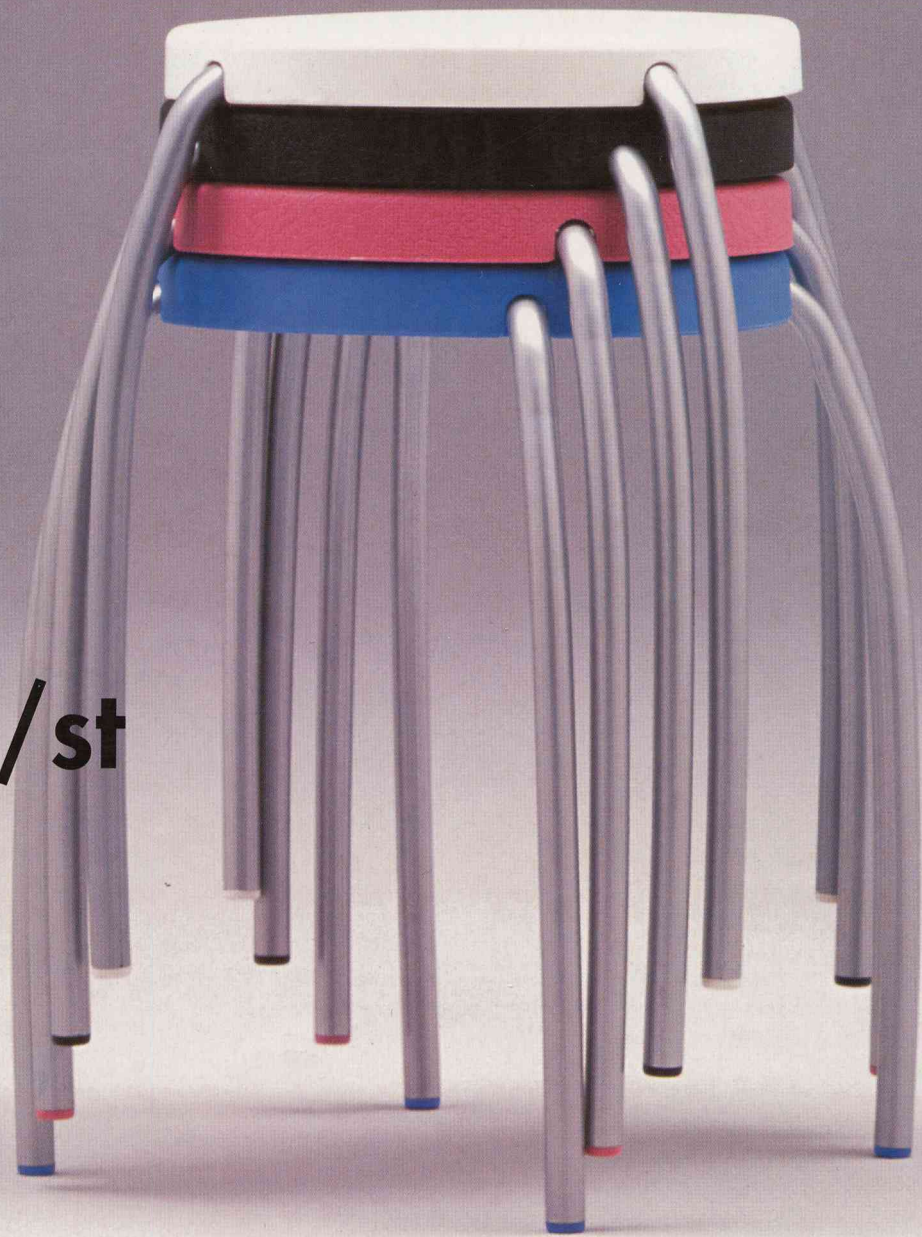

Maria Vinka

Maria Vinka, Designer

FÖRBY pall

39.-/st

Sits i plast och ben i lackerat stål. Höjd 44 cm.

Ingenting är omöjligt.